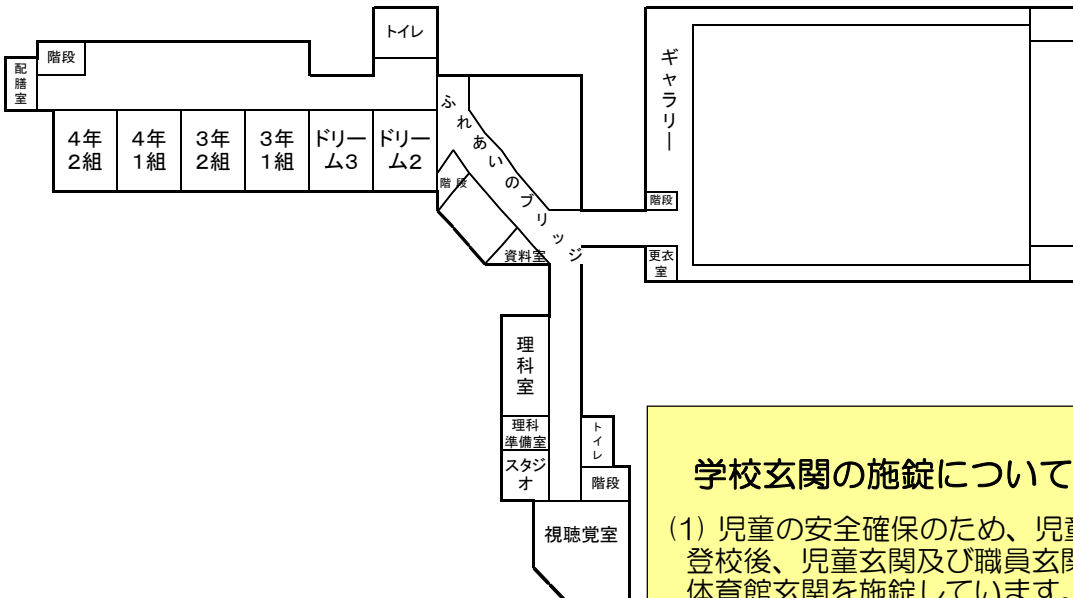

X 校舎案内図

グラウンド

1 階

御来校の際は、こちらからお入りください。

2 階

3 階

学校玄関の施錠について

(1) 児童の安全確保のため、児童登校後、児童玄関及び職員玄関、体育館玄関を施錠しています。

(2) 御来校の際は、職員玄関脇のインターホンにて、職員に御用件をお知らせください。
解除されたらお入りいただき職員室においでください。
用がお済みになったら、職員室の職員に声をかけ、職員玄関のロックを手動で解除し、扉を開けてお帰りください。

(3) 学習参観日等多数の方がおいでになる場合は、事前に鍵の開いている扉の場所や開いている時間帯をお知らせします。