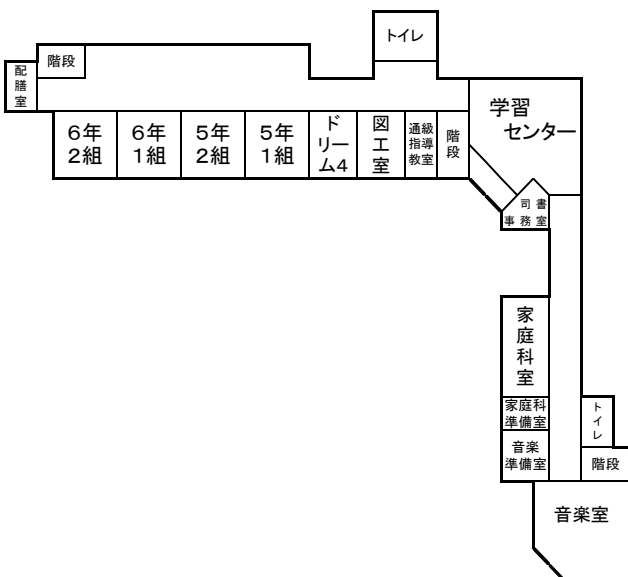

X 校舎案内図

グラウンド

1 階

御来校の際は、こちらからお入りください。

2 階

3 階

学校玄関の施錠について

(1) 児童の安全確保のため、児童登校後、児童玄関及び職員玄関、体育館玄関を施錠しています。

(2) 御来校の際は、職員玄関脇のインターホンにて、職員に御用件をお知らせください。
解除されたらお入りいただき職員室においでください。
用がお済みになったら、職員室の職員に声をかけ、職員玄関のロックを手動で解除し、扉を開けてお帰りください。

(3) 学習参観日等多数の方がおいでになる場合は、事前に鍵の開いている扉の場所や開いている時間帯をお知らせします。