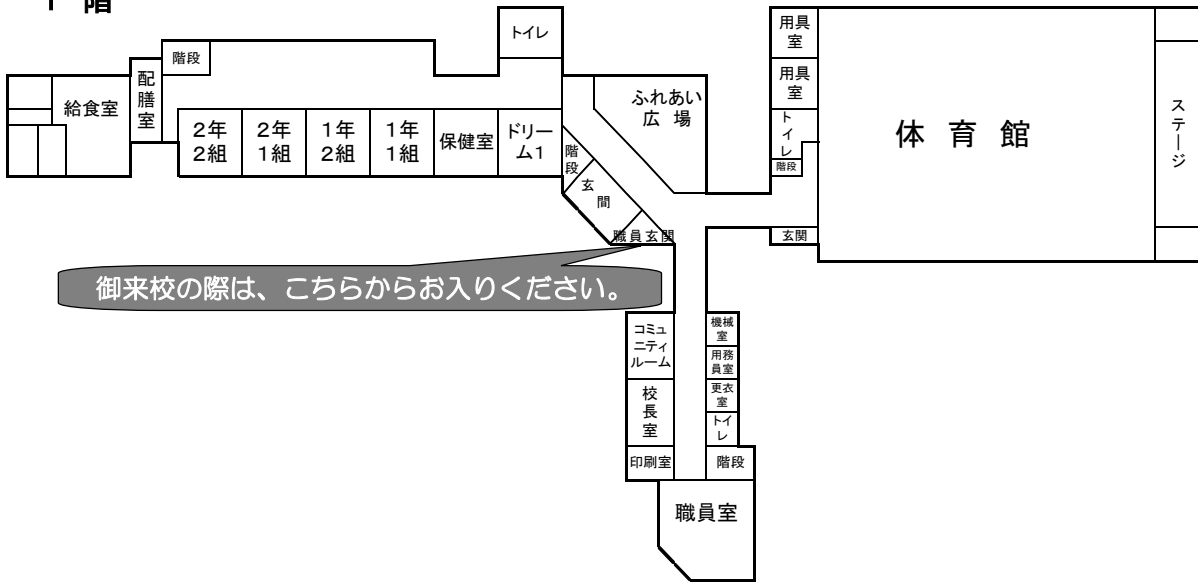

X 校舎案内図

グラウンド

1 階

御来校の際は、こちらからお入りください。

2 階

3 階

学校玄関の施錠について

(1) 児童の安全確保のため、児童登校後、児童玄関及び職員玄関、体育館玄関を施錠しています。

(2) 御来校の際は、職員玄関脇のインターホンにて、職員に御用件をお知らせください。
解除されたらお入りいただき職員室においでください。
用がお済みになったら、職員室の職員に声をかけ、職員玄関のロックを手動で解除し、扉を開けてお帰りください。

(3) 学習参観日等多数の方がおいでになる場合は、事前に鍵の開いている扉の場所や開いている時間帯をお知らせします。